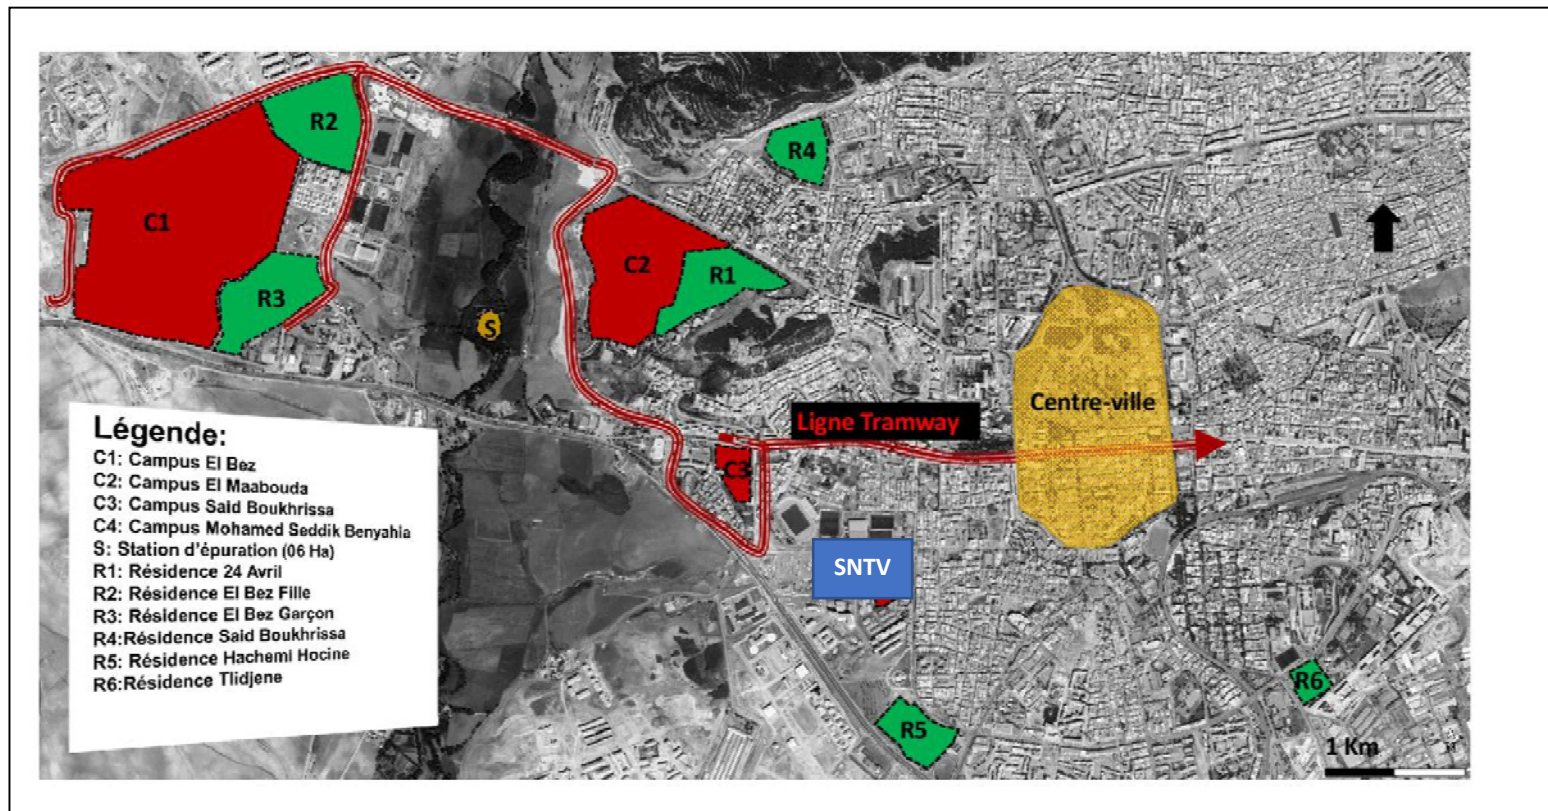

Carte d'orientation : Institut d'architecture et des sciences de la terre (IAST) Campus EL BEZ

Campus EL BEZ position : C1

Coordonnées GPS : 36.199437388313946, 5.368440608111582

Carte de positionnement de l'institut au sein du campus el BEZ

Venir par tramway : deux lignes desservent le campus El BEZ

- 1- Ligne direction Oucissa LAid, descendre au terminus et prendre direction portail université (50 m au nord).
- 2- Ligne direction Berchi Abid, descendre station Fatma Djaballah, prendre direction portail piétons université à 10 m

Les accès au campus El BEZ

Accès à l'institut :