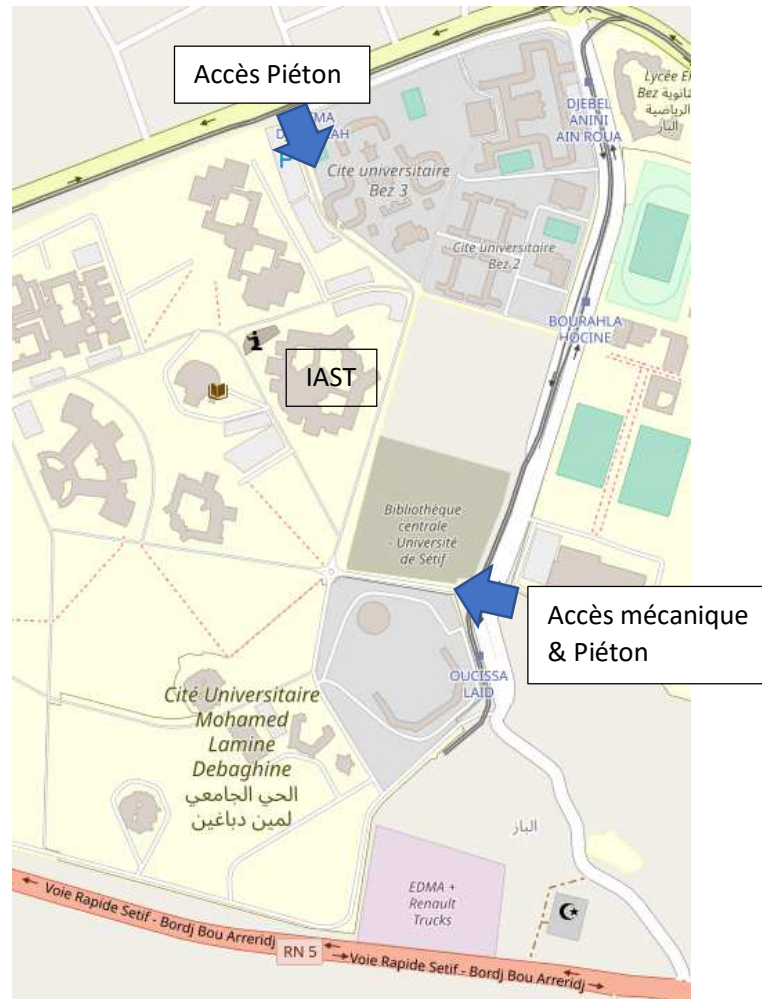

Carte d'orientation : Institut d'architecture et des sciences de la terre (IAST) Campus EL BEZ

Campus EL BEZ position : C1

Coordonnées GPS : 36.199437388313946, 5.368440608111582

Carte de positionnement de l'institut au sein du campus el BEZ

Venir par tramway : deux lignes desservent le campus El BEZ

- 1- Ligne direction Oucissa LAid, descendre au terminus et prendre direction portail université (50 m au nord).
- 2- Ligne direction Berchi Abid, descendre station Fatma Djaballah, prendre direction portail piétons université à 10 m

Les accès au campus El BEZ

Accès à l'institut :