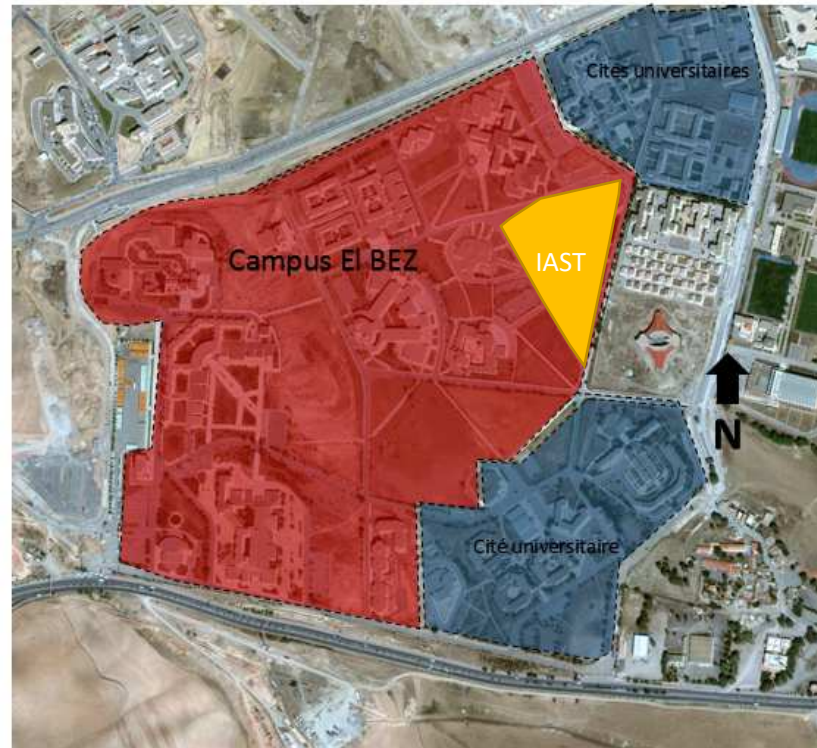

Carte d'orientation : Institut d'architecture et des sciences de la terre (IAST) Campus EL BEZ

Campus EL BEZ position : C1

Coordonnées GPS : 36.199437388313946, 5.368440608111582

Carte de positionnement de l'institut au sein du campus el BEZ

Venir par tramway : deux lignes desservent le campus El BEZ

- 1- Ligne direction Oucissa LAid, descendre au terminus et prendre direction portail université (50 m au nord).
- 2- Ligne direction Berchi Abid, descendre station Fatma Djaballah, prendre direction portail piétons université à 10 m

Les accès au campus El BEZ

Accès à l'institut :