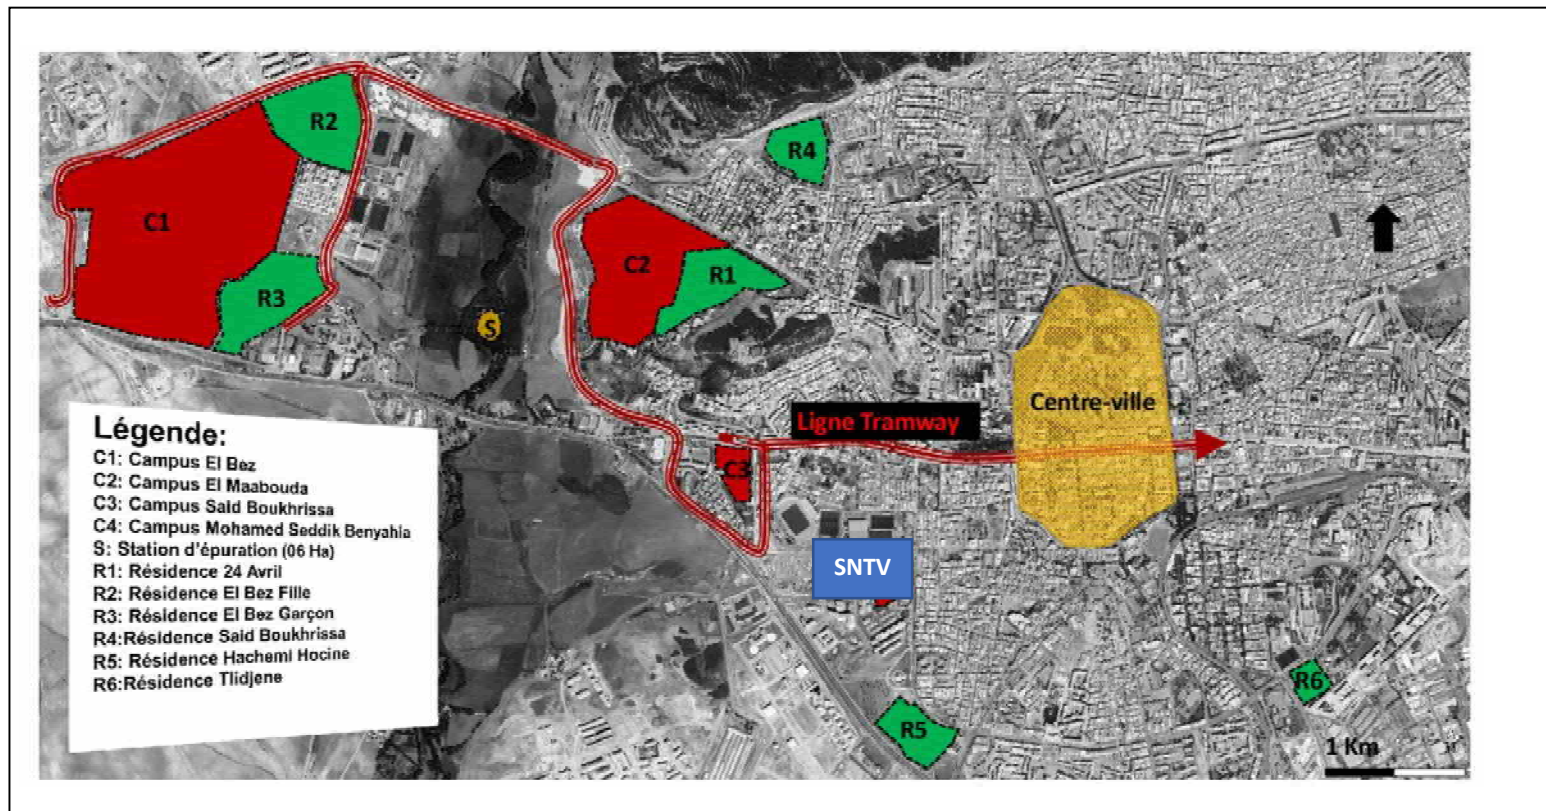

Carte d'orientation : Institut d'architecture et des sciences de la terre (IAST) Campus El BEZ

Campus EL BEZ position : C1

Coordonnées GPS : 36.199437388313946, 5.368440608111582

Carte de positionnement de l'institut au sein du campus el BEZ

Venir par tramway : deux lignes desservent le campus El BEZ

- 1- Ligne direction Oucissa LAid, descendre au terminus et prendre direction portail université (50 m au nord).
- 2- Ligne direction Berchi Abid, descendre station Fatma Djaballah, prendre direction portail piétons université à 10 m

Les accès au campus El BEZ

Université Ferhat Abbas Sétif
Institut d'Architecture et des
Sciences de la Terre

وزارة التعليم العالي والبحث العلمي
جامعة فرحات عباس سطيف
معهد الهندسة المعمارية وعلوم الأرض

Accès à l'institut :